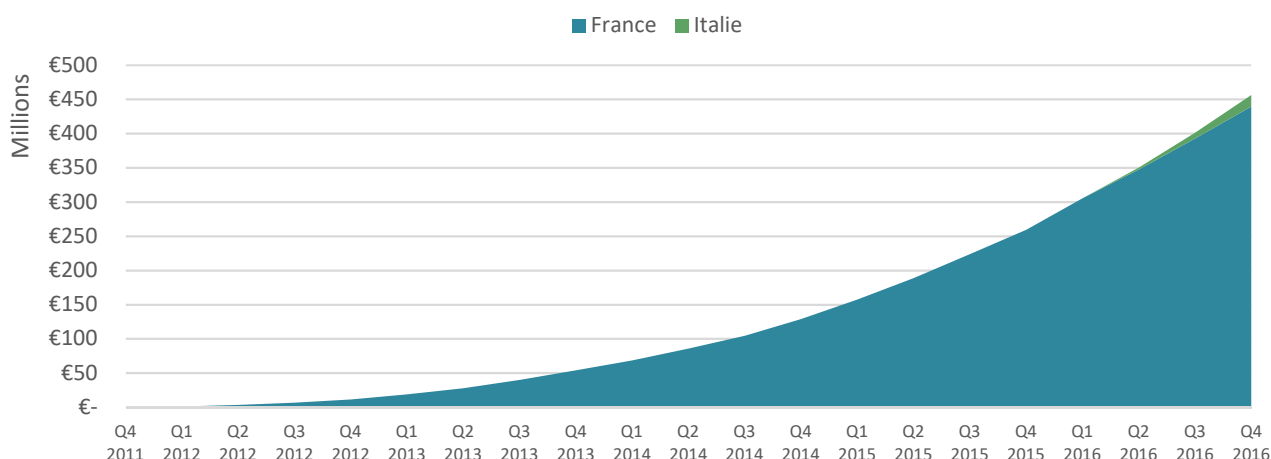

younited credit.

Statistiques / Statistics

Données sur la production de crédits / Data on loan origination

	Production depuis début d'année / YTD Production	Production mensuelle / Monthly production
France	12,5M€	12,5M€
Italie	2,0M€	2,0M€
Espagne	0,0M€	0,0M€

Production cumulée par trimestre / Cumulated origination per quarter

Répartition par projet / Breakdown per project

Maturités / Maturities