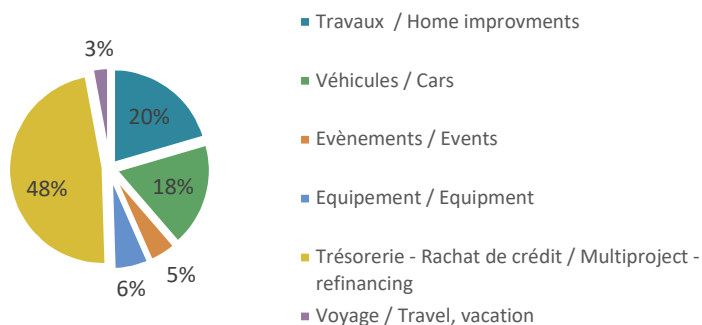

Répartition par projet / Breakdown per project